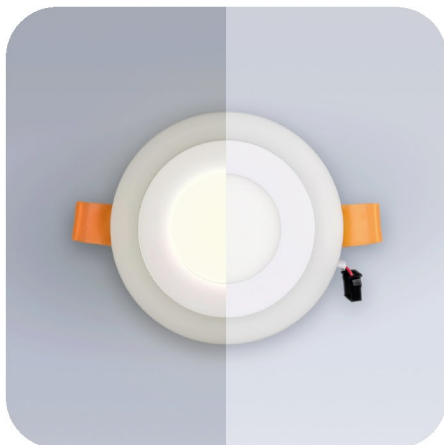

ТРЕХРЕЖИМНЫЙ Круг 6W
Светодиодный встраиваемый
светильник 220V. Монтаж
встраиваемый, вырез 70 мм.
Размер: 105 × 105 мм

Цвет:

4500K

Артикул: 1911