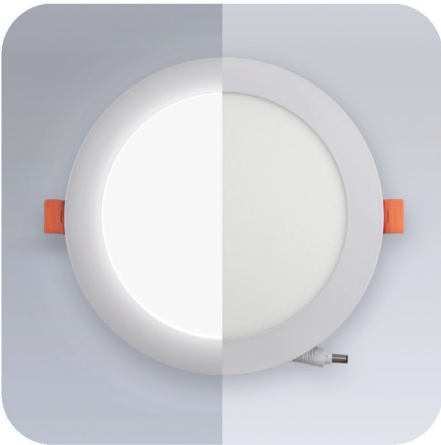

МЕТАЛЛ белый Круг 24W

Светодиодная встраиваемая панель 220V. Монтаж встраиваемый, вырез 300 мм.

Размер: 285 x 285 x 23 мм

Цвет:

3000K

4500K

6000K

Артикул:

1481

1480

1482