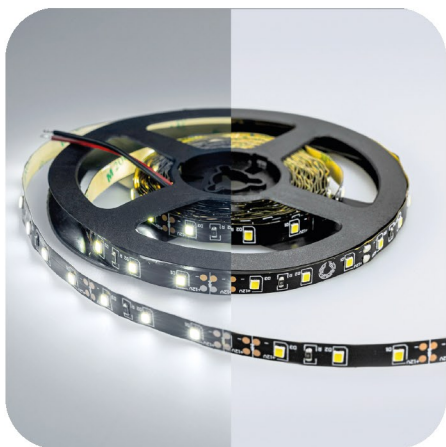

**Цвет:**

RGB

**Артикул:**

EL-LS-28RGB

**LUX** Светодиодная лента 5050  
 120 LED (28.8W/М) 12V ДВУХРЯДНАЯ  
**Мощность:** 28.8 Вт/м  
**Длина:** 5 м, **Ширина:** 16 мм  
**Шаг резки:** 50 мм

**Цвет:**

3000K

**LUX** Светодиодная лента 2835 60 LED  
 (4.8W/M) 12V  
**Мощность:** 4.8 Вт/м  
**Длина:** 5 м, **Ширина:** 8 мм  
**Шаг резки:** 50 мм

Цвет:

6000K

Артикул:

9009

**LUX** Светодиодная лента 2835 120  
 LED (9.6W/M) 12V  
**Мощность:** 9.6 Вт/м  
**Длина:** 5 м, **Ширина:** 8 мм  
**Шаг резки:** 25 мм