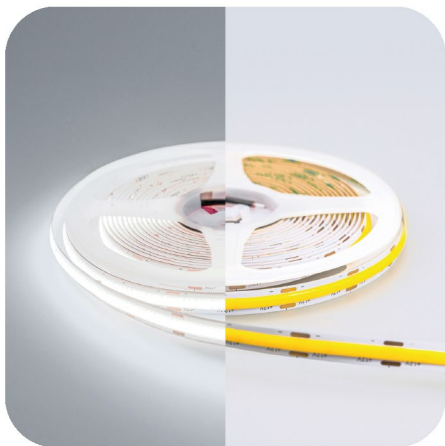

LUX LUX COB Светодиодная лента
(9W/M) 12V

Мощность: 9 Вт/м

Длина: 5 м, **Ширина:** 8 мм

Шаг резки: 25 мм

Цвет:

6000K

Артикул:

990086