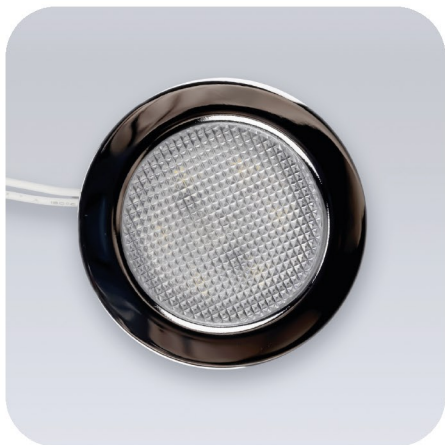

## Мебельный светильник

Мебельный светодиодный  
встраиваемый светильник, Хром,  
металлический корпус, 4W 220V

**Диаметр:** 73 мм

**Цвет:**

**4500K**

**Артикул:**

**EL-FT-  
308-M**