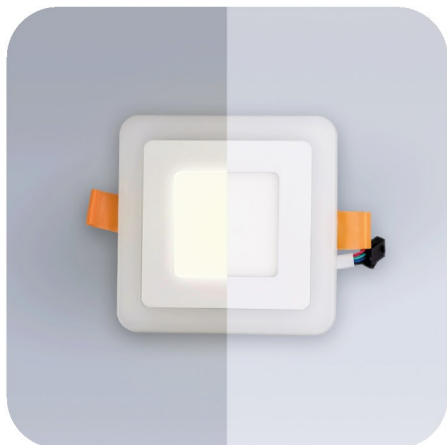

ТРЕХРЕЖИМНЫЙ Квадрат 6W
Светодиодный встраиваемый
светильник 220V. Монтаж
встраиваемый, вырез 105 мм.
Размер: 105 x 105 мм

Цвет:

4500K

Артикул: 1905