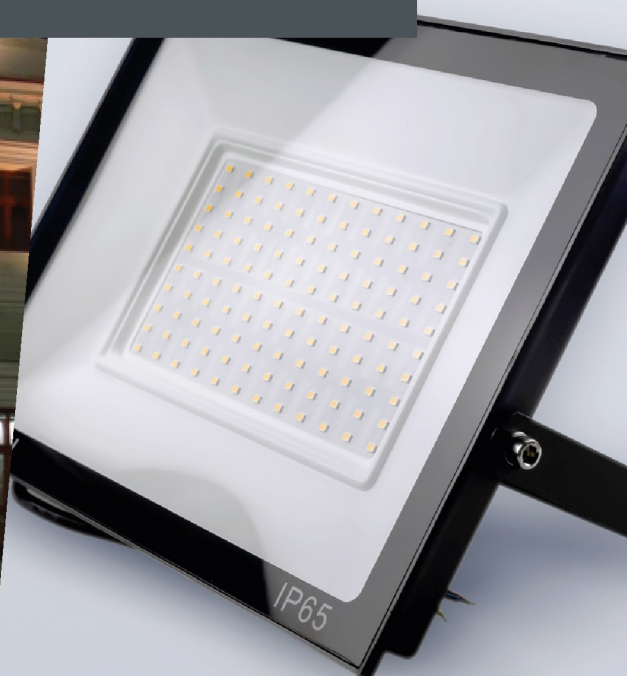

СВЕТОДИОДНЫЕ ПРОЖЕКТОРЫ

Светодиодные прожекторы предназначены для работы в сетях переменного тока частотой 50 Гц с напряжением 220 В. Они подходят для наружной установки и освещения или подсветки объектов, витрин, рекламных стендов, фасадов зданий и т. п.

Прожекторы могут быть установлены на наружных стенах, парапетах и других ровных поверхностях. Класс защиты от поражения электрическим током — 1.