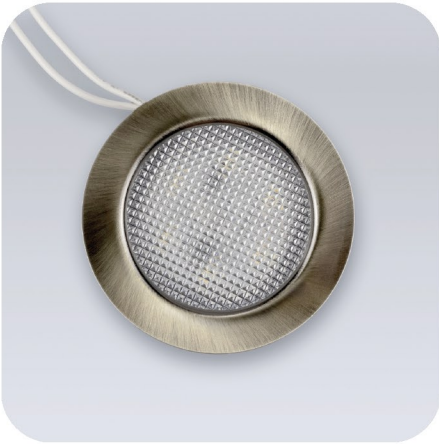

Элегантное дополнение для кухни или рабочей области, обеспечивающее удобный доступ к электроэнергии.

**Номенклатура:** Розетка мебельная маленькая. Белая. 81 x 41 x 28 мм

**Артикул:** 2000mini

Элегантное дополнение для кухни или рабочей области, обеспечивающее удобный доступ к электроэнергии.

**Номенклатура:** Розетка мебельная маленькая. Черная. 81 x 41 x 28 мм

**Артикул:** 2000mini-Black

Мебельный светодиодный  
встраиваемый светильник, Бронза,  
металлический корпус, 4W 220V

**Диаметр:** 73 мм