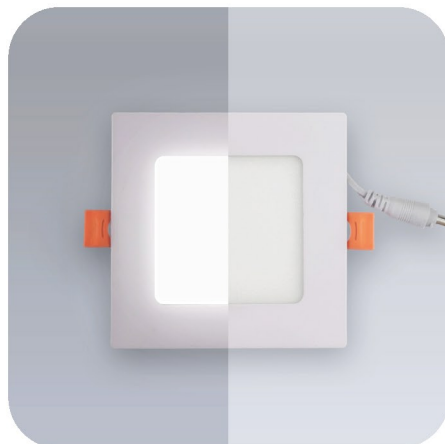

**Размер:** 85 x 85 x 23 мм

**Цвет:**

3000K

6000K

**Артикул:**

1449

1450

МЕТАЛЛ белый Квадрат 6W  
Светодиодная встраиваемая панель 220V. Монтаж встраиваемый, вырез 105 мм.