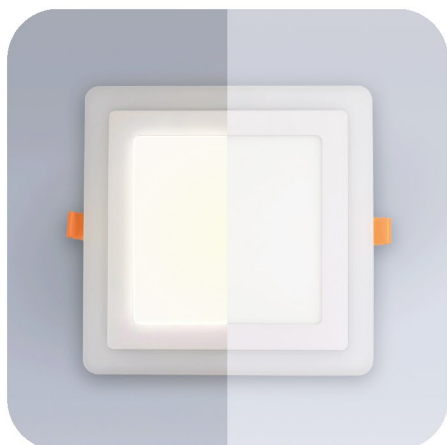

ТРЕХРЕЖИМНЫЙ Квадрат 18W
Светодиодный встраиваемый
светильник 220V. Монтаж
встраиваемый, вырез 150x165 мм.
Размер: 195 x 195 мм

Цвет:

4500K

Артикул: 1902