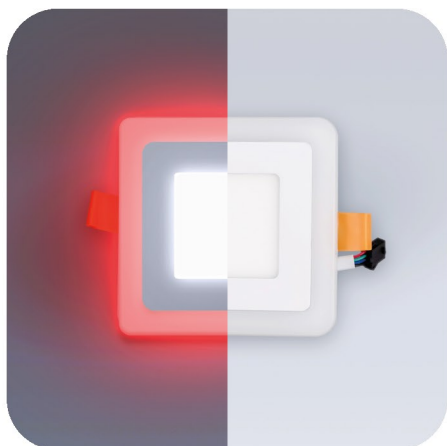

**ТРЕХРЕЖИМНЫЙ Квадрат 6W**  
Светодиодный встраиваемый  
светильник 220V. Монтаж  
встраиваемый, вырез 105 мм.  
**Размер:** 105 × 105 мм

**Цвет:**

RED

GREEN

BLUE

**Артикул:**

EL-2CSR6

EL-2CSG6