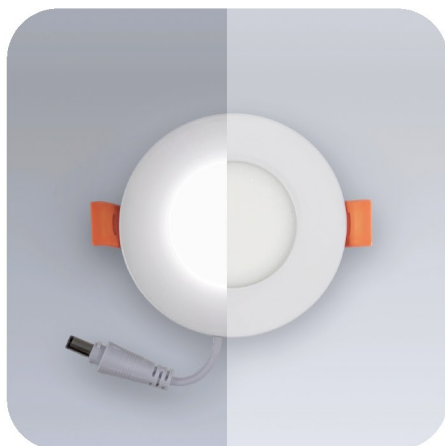

Металлический круглый светильник

МЕТАЛЛ белый Круг 3W
Светодиодная встраиваемая панель
220V. Монтаж встраиваемый, вырез
65 мм.

Размер: 85 x 85 x 23 мм

Цвет:

3000K

6000K

Артикул:

1485

1486