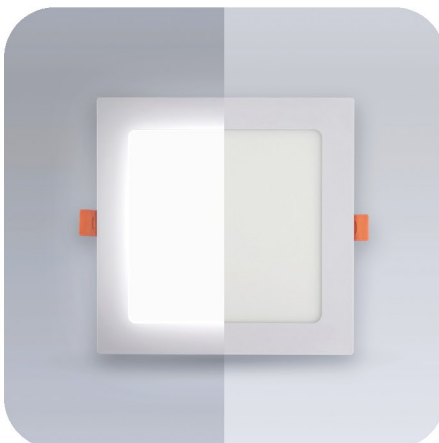

3000K

4500K

6000K

**Артикул:**

1435

1434

1436

МЕТАЛЛ белый Квадрат 18W  
Светодиодная встраиваемая панель  
220V. Монтаж встраиваемый, вырез  
175 мм.