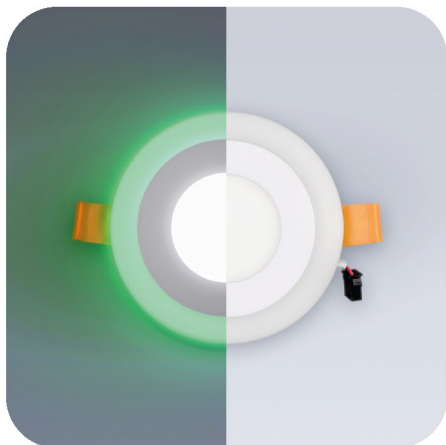

**Цвет:**

4500K

**Артикул:** 1907

**ТРЕХРЕЖИМНЫЙ Круг 18W**  
Светодиодный встраиваемый  
светильник 220V. Монтаж  
встраиваемый, вырез 160 мм.  
**Размер:** 195 × 195 мм

**Цвет:**

4500K

**Артикул:** 1909

**ТРЕХРЕЖИМНЫЙ Круг 6W**  
Светодиодный встраиваемый  
светильник 220V. Монтаж  
встраиваемый, вырез 70 мм.  
**Размер:** 105 x 105 мм