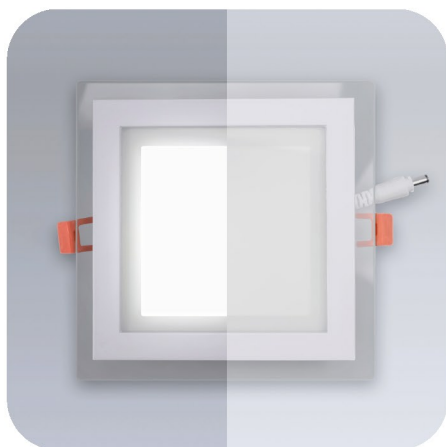

**СТЕКЛО Квадрат 12W**  
Светодиодный встраиваемый  
светильник 220V. Монтаж  
встраиваемый, вырез 110×125 мм.  
**Размер:** 160 × 160 × 36 мм

**Цвет:**

**3000K**

**4500K**

**6000K**

**Артикул:**

1802

1801