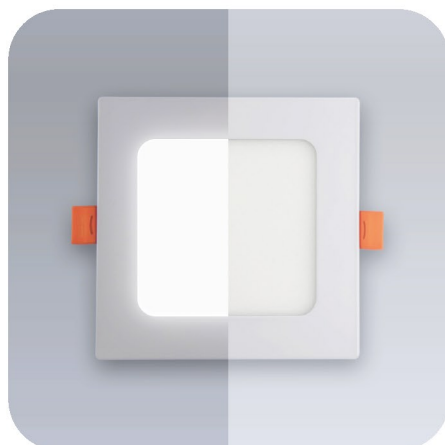

МЕТАЛЛ белый Квадрат 9W
Светодиодная встраиваемая панель 220V. Монтаж встраиваемый, вырез 130 мм.

Размер: 146 x 146 x 23 мм

Цвет:

3000K

4500K

6000K

Артикул:

1461

1463

1462