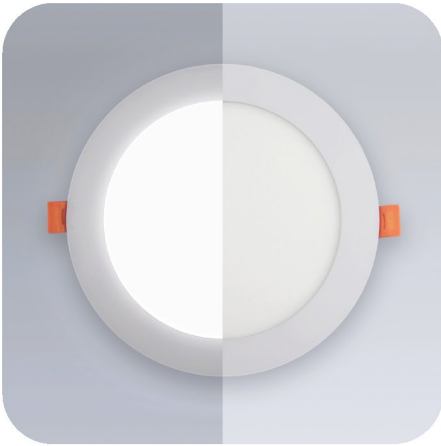

## Металлический круглый светильник

МЕТАЛЛ белый Круг 18W

Светодиодная встраиваемая панель 220V. Монтаж встраиваемый, вырез 200 мм.

**Размер:** 225 x 225 x 23 мм

**Цвет:**

3000K

4500K

6000K