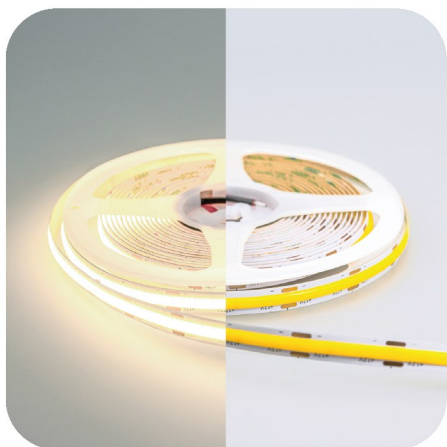

LUX COB Светодиодная лента
(9W/M) 12V

Мощность: 9 Вт/м

Длина: 5 м, **Ширина:** 8 мм

Шаг резки: 25 мм

Цвет:

4500K

Артикул:

990085