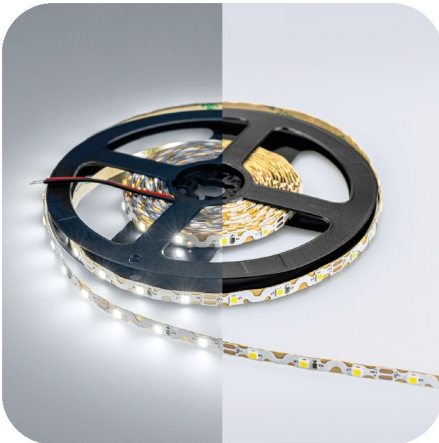

3000K

4500K

6000K

**Артикул:**

EL-LS-20WV

EL-LS-20N

EL-LS-20W

**LUX Светодиодная лента ZIGZAG 2835**  
 60 LED (7.2W/M) 12V  
**Мощность:** 7.2 Вт/м  
**Длина:** 5 м, **Ширина:** 8 мм  
**Шаг резки:** 100 мм

3000K

**Артикул:**

2123

2121

2122

**New Standard** Светодиодная лента  
 2835 120 LED (9.6W/M) 12V  
**Мощность:** 9.6 Вт/м  
**Длина:** 5 м, **Ширина:** 8 мм  
**Шаг резки:** 50 мм

**Цвет:**

3000K