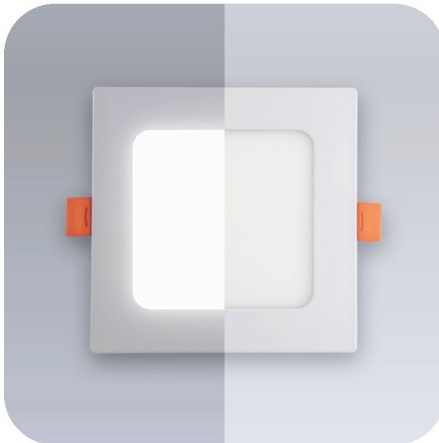

МЕТАЛЛ белый Квадрат 15W
Светодиодная встраиваемая панель
220V. Монтаж встраиваемый, вырез
175 мм.

Размер: 190 x 190 x 23 мм

Цвет:

3000K

4500K

6000K

Артикул:

1435

1434

1436