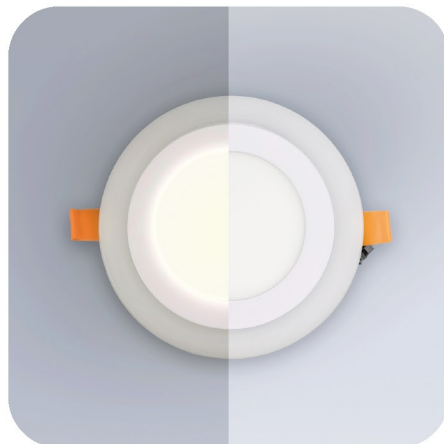

EL-2CSR18

EL-2CSG18

EL-2CSB18

**ТРЕХРЕЖИМНЫЙ Круг 6W**  
Светодиодный встраиваемый  
светильник 220V. Монтаж  
встраиваемый, вырез 70 мм.  
**Размер:** 105 × 105 мм

**Цвет:**

4500K

**Артикул:** 1911

**ТРЕХРЕЖИМНЫЙ Круг 12W**  
Светодиодный встраиваемый  
светильник 220V. Монтаж  
встраиваемый, вырез 120 мм.  
**Размер:** 145 × 145 мм