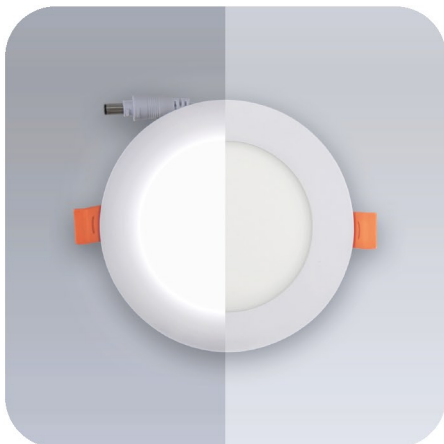

Металлический круглый светильник

МЕТАЛЛ белый Круг 9W
Светодиодная встраиваемая панель
220V. Монтаж встраиваемый, вырез
130 мм.

Размер: 146 x 146 x 23 мм

Цвет:

3000K

4500K

6000K

Артикул:

1497

1496

1498