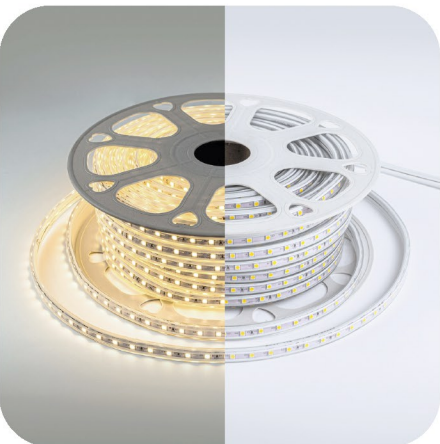

LUX 220V 14.4 Вт/м IP65 Светодиодная лента 12.5*6мм 5050 60 LED бухта

Мощность: 14.4 Вт/м

Длина: 50 м, Размеры: 12.5 × 6 мм

Шаг резки: 1000 мм

Цвет:

3000K

4500K

6000K

Артикул:

EL-220V-14.4WW

EL-220V-14.4N

EL-220V-14.4W