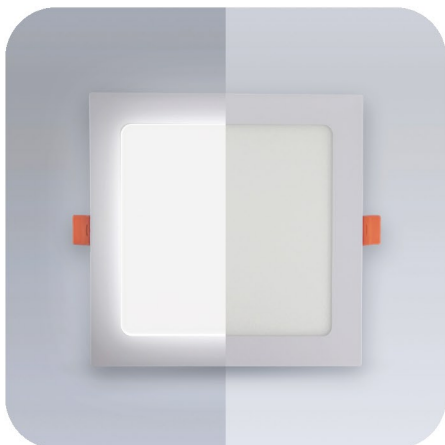

Металлический квадратный светильник

МЕТАЛЛ белый Квадрат 24W
Светодиодная встраиваемая панель
220V. Монтаж встраиваемый, вырез
285 мм.

Размер: 300 x 300 x 23 мм

Цвет:

3000K

4500K

6000K

Артикул:

1445

1444

1446