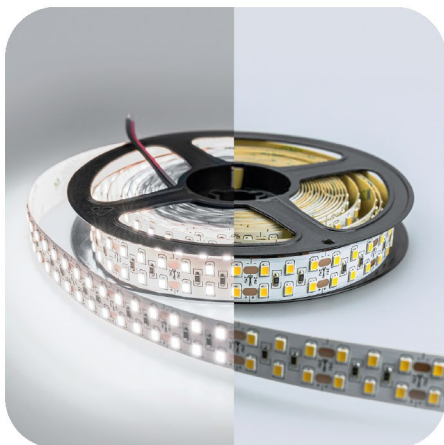

LUX 24V Светодиодная лента 2835
240 LED 19.2Вт/м ДВУХРЯДНАЯ
Мощность: 19.2 Вт/м
Длина: 5 м, **Ширина:** 16 мм
Шаг резки: 25 мм

Цвет:

3000K

6000K

Артикул:

EL-24V-19
WW

EL-24V-19
W