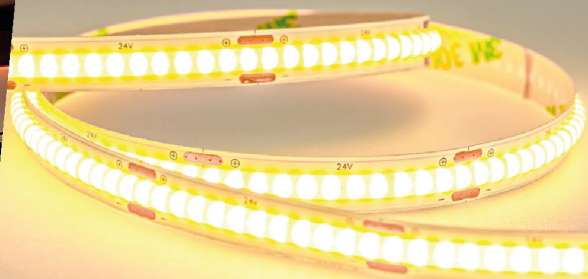

СВЕТОДИОДНЫЕ ЛЕНТЫ

Светодиодная лента Eleganz — это универсальное и стильное решение для создания идеального освещения.

Благодаря своей легкости и гибкости, она легко устанавливается в любом месте, позволяя вам легко подчеркивать интерьер и создавать атмосферное декоративное освещение. Лента не нагревается и оснащена клеевой основой, что упрощает монтаж. Для её работы потребуется блок питания. Лента Eleganz отличается высокой энергоэффективностью и долговечностью, предлагая широкий ассортимент для любых дизайнерских решений.