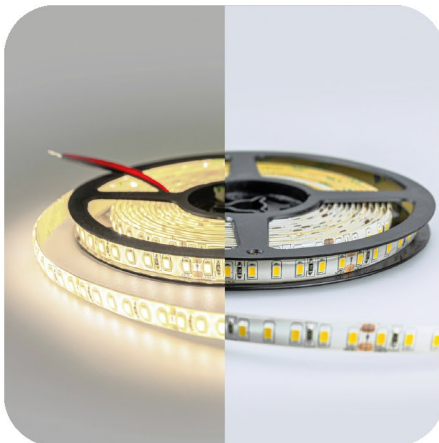

24V LUX Открытая лента IP65

LUX 24V СИЛИКОН IP65 Светодиодная лента 2835
120 LED 9,6W/M
Мощность: 9.6 Вт/м
Длина: 5 м, **Ширина:** 8 мм
Шаг резки: 25 мм

Цвет:

Артикул:

EL-24V65-96WW

EL-24V65-96N

EL-24V65-96W