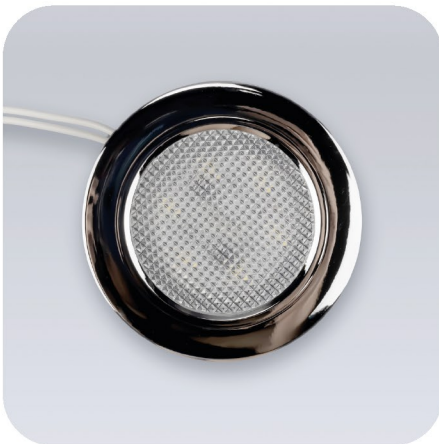

Мебельный светодиодный
встраиваемый светильник,
термопластиковый корпус, 4W 220V

Диаметр: 73 мм

Цвет:

4500K

Артикул:

**EL-LS65
96N**