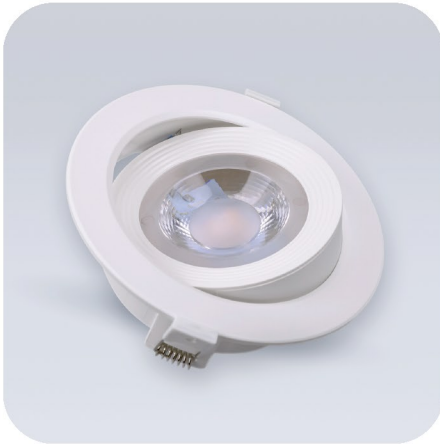

ПОВОРОТНЫЙ Круг 12W
Светодиодный светильник 220V.
Монтаж встраиваемый, вырез 125 мм.
Угол поворота 40°.
Размер: 140 x 140 x 60 мм

Цвет:

3000K

4500K

Артикул:

EL-0016

EL-0015