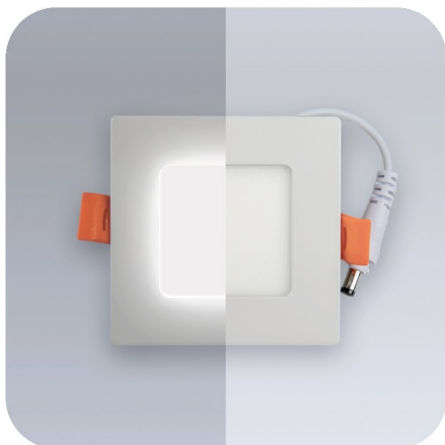

МЕТАЛЛ белый Квадрат 3W
Светодиодная встраиваемая панель 220V. Монтаж встраиваемый, вырез 65 мм.

Размер: 85 x 85 x 23 мм

Цвет:

3000K

6000K

Артикул:

1449

1450