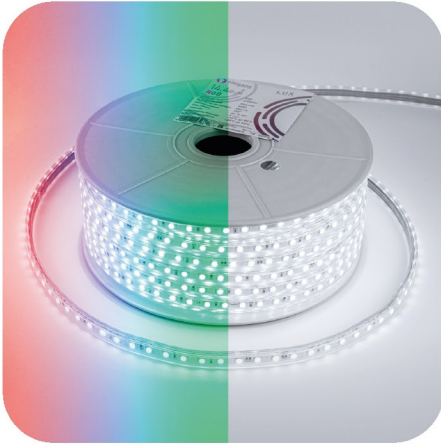

## 220V LUX Герметичная лента IP65

**LUX** Светодиодная лента 5050 60 LED (14.4W/M) 10mm 220V RGB 50м бухта  
**Мощность:** 14.4 Вт/м  
**Длина:** 50 м, **Ширина:** 10 мм  
**Шаг резки:** 1000 мм

**Цвет:**