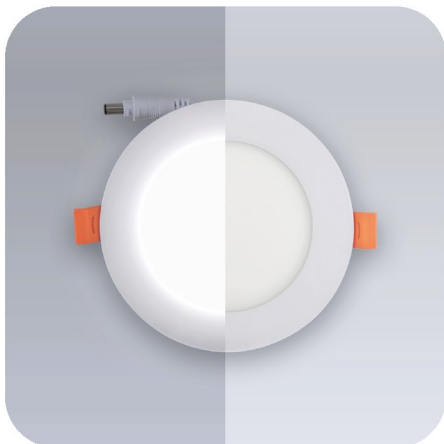

3000K

4500K

6000K

Артикул:

1493

1492

1494

Металлический круглый светильник