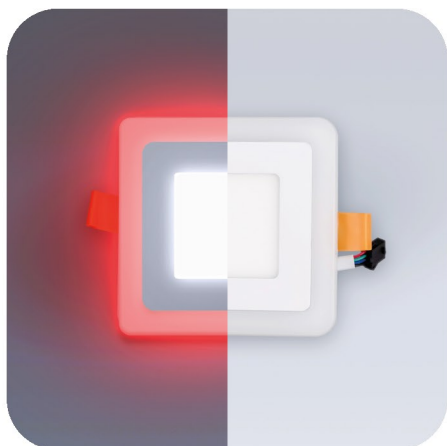

ТРЕХРЕЖИМНЫЙ Квадрат 6W
Светодиодный встраиваемый
светильник 220V. Монтаж
встраиваемый, вырез 105 мм.
Размер: 105 × 105 мм

Цвет:

RED

GREEN

BLUE

Артикул:

EL-2CSR6

EL-2CSG6

EL-2CSB6