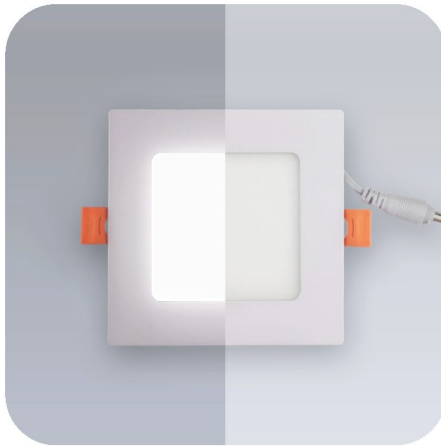

МЕТАЛЛ белый Квадрат 6W
Светодиодная встраиваемая панель
220V. Монтаж встраиваемый, вырез
105 мм.

Размер: 120 x 120 x 23 мм

Цвет:

3000K

4500K

6000K

Артикул:

1457

1456

1458