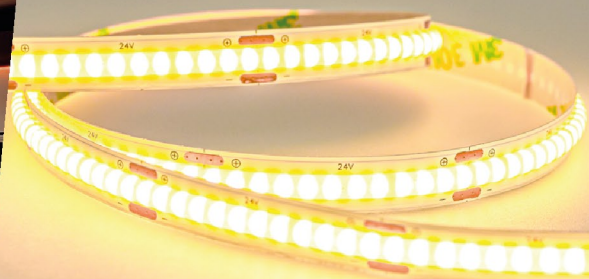

СВЕТОДИОДНЫЕ ЛЕНТЫ

Светодиодная лента Eleganz — это универсальное и стильное решение для создания идеального освещения.

Благодаря своей легкости и гибкости, она легко устанавливается в любом месте, позволяя вам легко подчеркивать интерьер и создавать атмосферное декоративное освещение. Лента не нагревается и оснащена клеевой основой, что упрощает монтаж. Для её работы потребуется блок питания. Лента Eleganz отличается высокой энергоэффективностью и долговечностью, предлагая широкий ассортимент для любых дизайнерских решений.