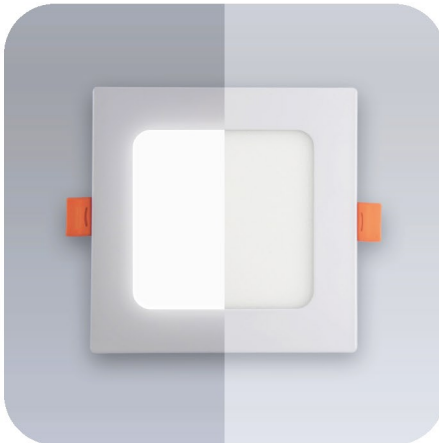

4500K

6000K

Артикул:

1430

1429

1431

МЕТАЛЛ белый Квадрат 15W
Светодиодная встраиваемая панель
220V. Монтаж встраиваемый, вырез
175 мм.

Размер: 190 x 190 x 23 мм