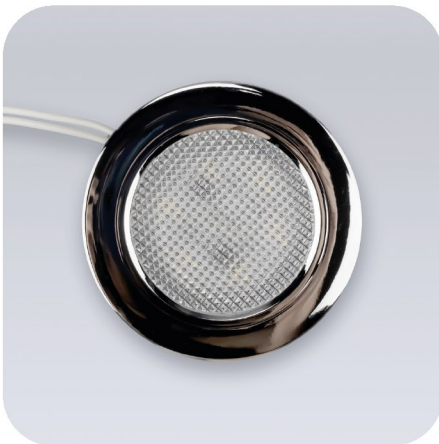

Мебельный светодиодный встраиваемый светильник, термопластиковый корпус, 4W 220V

Диаметр: 73 мм

Цвет:

4500K

Артикул:

EL-LS65 96N