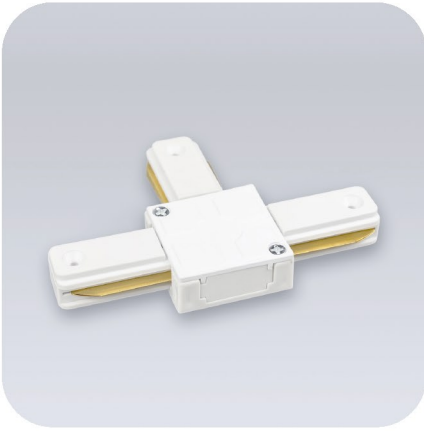

T-образный соединитель с токопроводом для шинопровода, белый

Артикул: 3004