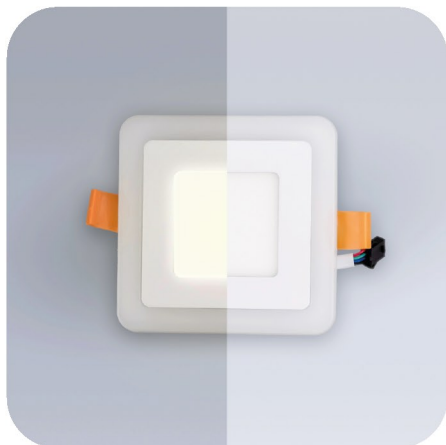

ПОВОРОТНЫЙ Круг 12W
Светодиодный светильник 220V.
Монтаж встраиваемый, вырез 125 мм.
Угол поворота 40°.
Размер: 140 x 140 x 60 мм

Цвет:

3000K

4500K

Артикул:

EL-0016

EL-0015

ТРЕХРЕЖИМНЫЙ Квадрат 6W
Светодиодный встраиваемый
светильник 220V. Монтаж
встраиваемый, вырез 105 мм.
Размер: 105 x 105 мм