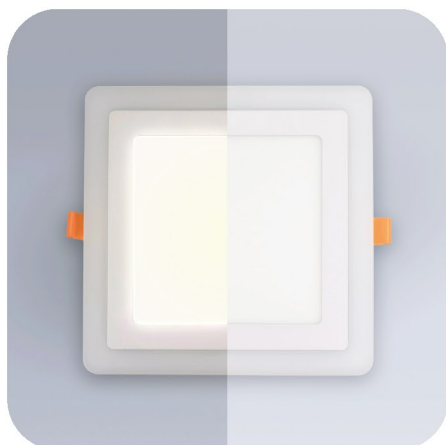

ТРЕХРЕЖИМНЫЙ Квадрат 18W
Светодиодный встраиваемый
светильник 220V. Монтаж
встраиваемый, вырез 150x165 мм.
Размер: 195 x 195 мм

Цвет:

4500K

Артикул: 1902