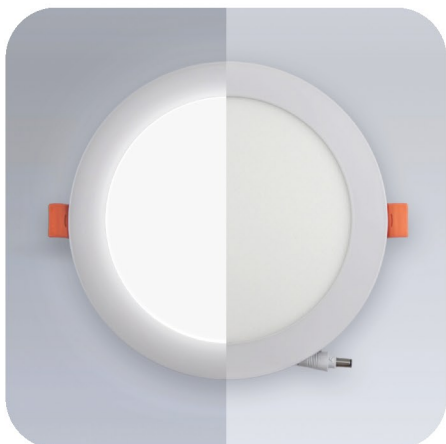

МЕТАЛЛ белый Круг 24W
Светодиодная встраиваемая панель
220V. Монтаж встраиваемый, вырез
300 мм.

Размер: 285 x 285 x 23 мм

Цвет:

3000K

4500K

6000K

Артикул:

1481

1480

1482