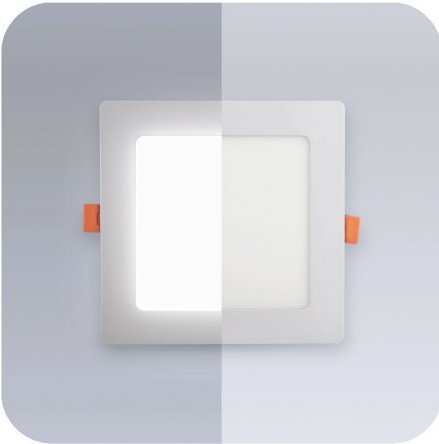

МЕТАЛЛ белый Квадрат 12W
Светодиодная встраиваемая панель
220V. Монтаж встраиваемый, вырез
155 мм.

Размер: 170 x 170 x 23 мм

Цвет:

3000K

4500K

6000K

Артикул:

1430

1429

1431