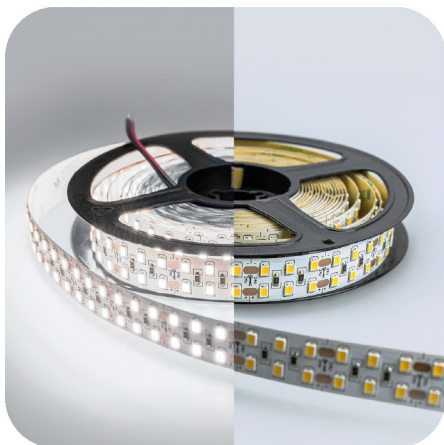

LUX 24V Светодиодная лента 2835
240 LED 19.2W/М ДВУХРЯДНАЯ
Мощность: 19.2 Вт/м
Длина: 5 м, **Ширина:** 16 мм
Шаг резки: 25 мм

Цвет:

3000K

6000K

Артикул:

EL-24V-19WW

EL-24V-19W