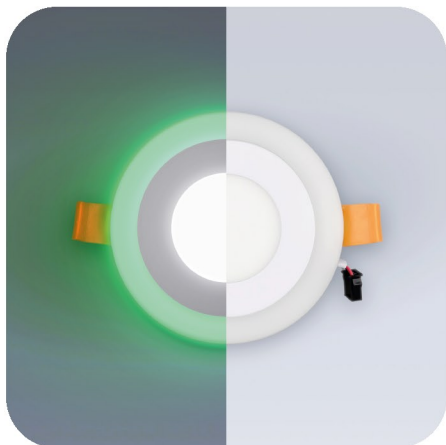

ТРЕХРЕЖИМНЫЙ Круг 6W
Светодиодный встраиваемый
светильник 220V. Монтаж
встраиваемый, вырез 70 мм.
Размер: 105 x 105 мм

Цвет:

RED

GREEN

BLUE

Артикул:

EL-2CRR6

EL-2CRG6

EL-2CRB6