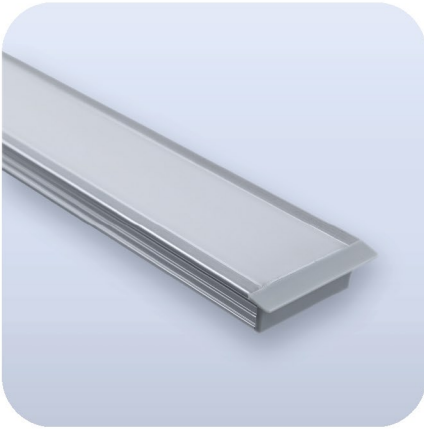

Встраиваемый алюминиевый профиль
22x7 мм с рассеивателем

Артикул: 25 929