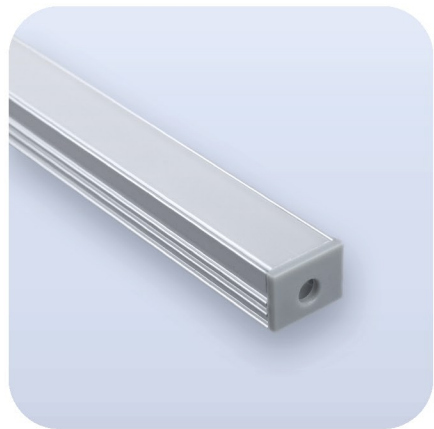

Артикул: 25 276

ГИБКИЙ накладной алюминиевый
профиль 18x4 мм с рассеивателем

Артикул: 25025

ГИБКИЙ накладной алюминиевый профиль 18x6 мм с рассеивателем

Артикул: 25018

Накладной алюминиевый профиль 16x12 мм с рассеивателем