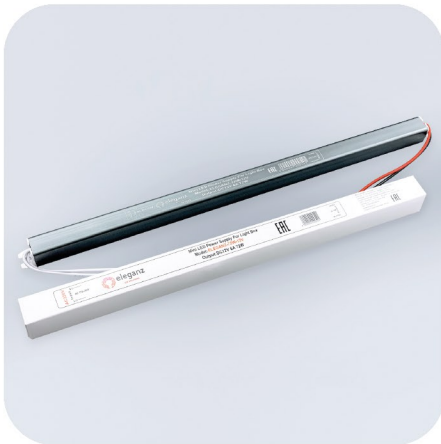

Размер: 290 x 18 x 18 мм

Артикул: 1102

12V Блок питания 60W КАРАНДАШ
негерм. узкий
Входное напряжение 220-230 В.

Размер: 290 x 18 x 18 мм

Артикул: 1127

12V Блок питания 72W КАРАНДАШ
негерм. узкий
Входное напряжение 220-230 В.