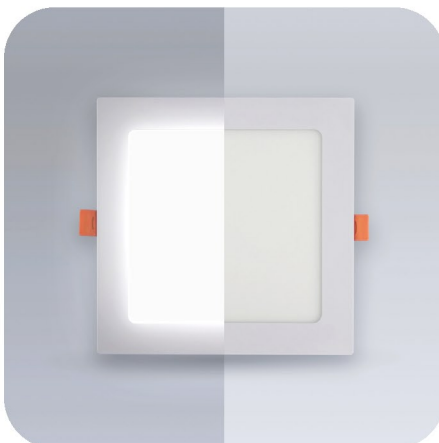

МЕТАЛЛ белый Квадрат 18W
Светодиодная встраиваемая панель
220V. Монтаж встраиваемый, вырез
175 мм.

Размер: 225 x 225 x 23 мм

Цвет:

3000K

4500K

6000K

Артикул:

1435