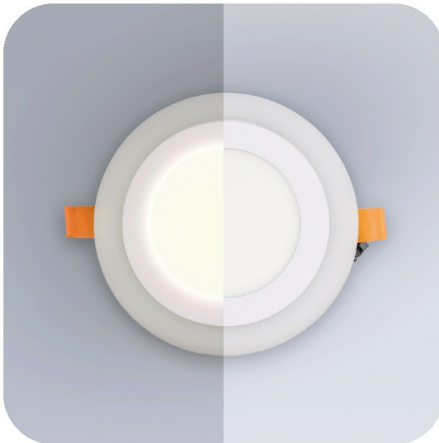

ТРЕХРЕЖИМНЫЙ Круг 12W
Светодиодный встраиваемый
светильник 220V. Монтаж
встраиваемый, вырез 120 мм.
Размер: 145 × 145 мм

Цвет:

4500K

Артикул: 1907