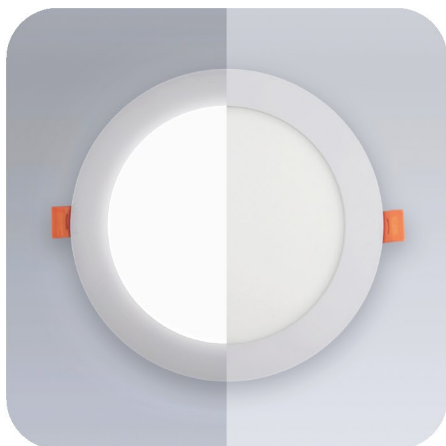

4500K

6000K

Артикул:

1471

1470

1472

Металлический круглый светильник

МЕТАЛЛ белый Круг 18W
Светодиодная встраиваемая панель
220V. Монтаж встраиваемый, вырез
200 мм.