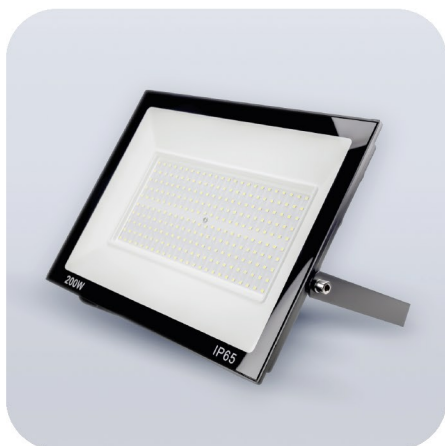

Светодиодный прожектор тонкий
LUX 200W 6000K

Размер: 333 x 40 x 254 мм

Цвет:

6000K

Артикул:

1214