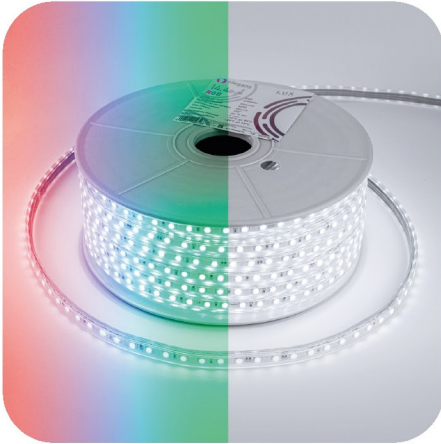

220V LUX Герметичная лента IP65

LUX Светодиодная лента 5050 60 LED (14.4W/M) 10mm 220V RGB 50м бухта
Мощность: 14.4 Вт/м
Длина: 50 м, **Ширина:** 10 мм
Шаг резки: 1000 мм

Цвет:

Артикул: 2208

LUX 220V Герметичная лента бухта 120 LED 9,6W/M
Мощность: 9.6 Вт/м
Длина: 50 м, **Размеры:** 9 × 5.5 мм
Шаг резки: 100 мм