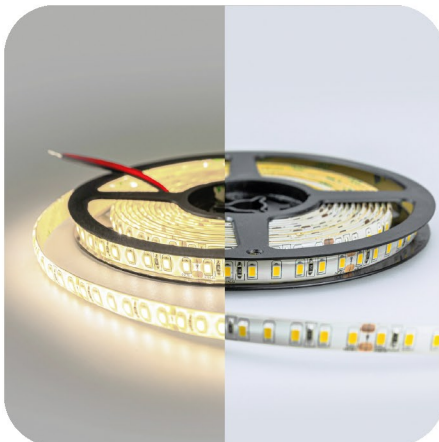

24V LUX Открытая лента IP65

LUX 24V СИЛИКОН IP65 Светодиодная лента 2835

120 LED 9,6W/M

Мощность: 9.6 Вт/м

Длина: 5 м, **Ширина:** 8 мм

Шаг резки: 25 мм

Цвет:

3000K

4500K

6000K

Артикул:

EL-24V65-96WW

EL-24V65-96N

EL-24V65-96W