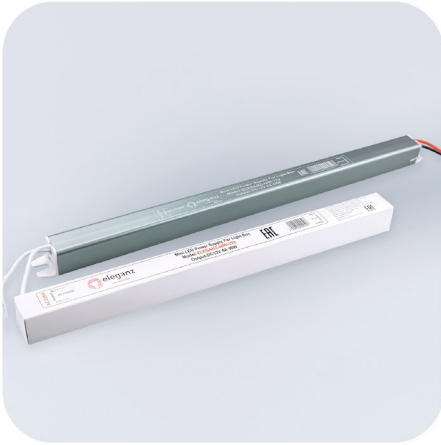

Размер: 175 x 17 x 17 мм

Артикул: 1123

12V Блок питания 36W КАРАНДАШ негерм. узкий. Входное напряжение 220-230 В.

Размер: 282 x 18 x 18 мм

Артикул: 1142

12V Блок питания Карандаш IP20

12V Блок питания 48W КАРАНДАШ
негерм. узкий
Входное напряжение 220-230 В.