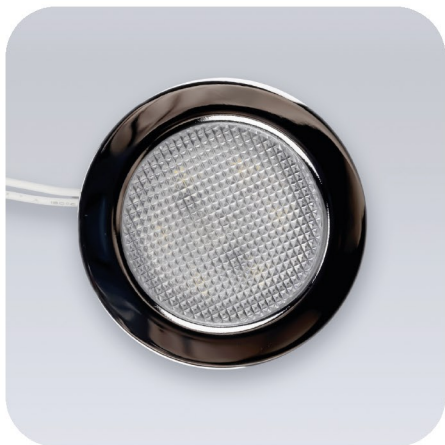

Мебельный светильник

Мебельный светодиодный
встраиваемый светильник, Хром,
металлический корпус, 4W 220V

Диаметр: 73 мм

Цвет:

4500K

Артикул:

**EL-FT-
308-M**