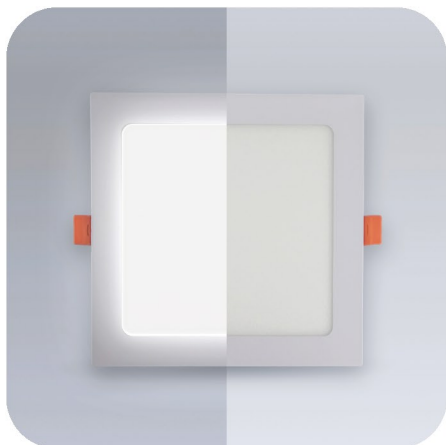

Металлический квадратный светильник

МЕТАЛЛ белый Квадрат 24W
Светодиодная встраиваемая панель
220V. Монтаж встраиваемый, вырез
285 мм.

Размер: 300 x 300 x 23 мм

Цвет:

3000K

4500K

6000K

Артикул:

1445

1444

1446