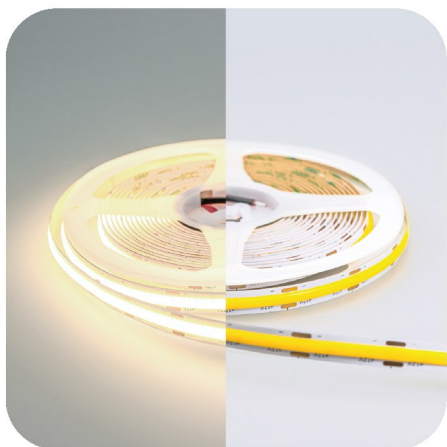

LUX COB Светодиодная лента
(9W/M) 12V

Мощность: 9 Вт/м

Длина: 5 м, **Ширина:** 8 мм

Шаг резки: 25 мм

Цвет:

3000K

Артикул:

990084