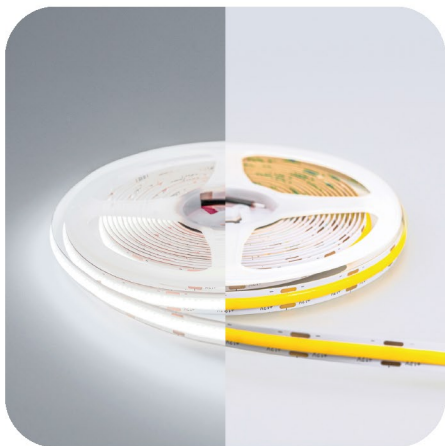

LUX COB Светодиодная лента
(9W/M) 12V

Мощность: 9 Вт/м

Длина: 5 м, **Ширина:** 8 мм

Шаг резки: 25 мм

Цвет:

4500K

Артикул:

990085