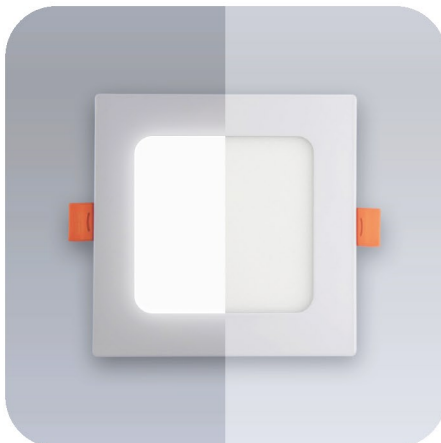

МЕТАЛЛ белый Квадрат 9W
Светодиодная встраиваемая панель
220V. Монтаж встраиваемый, вырез
130 мм.

Размер: 146 x 146 x 23 мм

Цвет:

3000K

4500K

6000K

Артикул:

1461

1463

1462