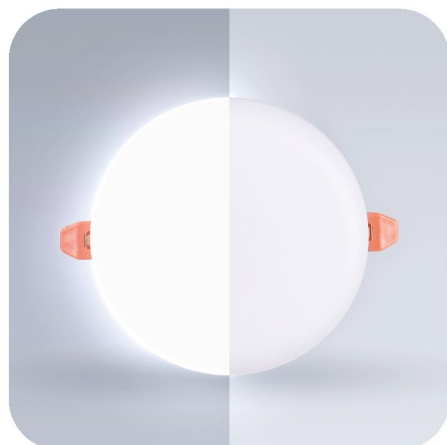

Безрамочный круглый 18Вт
Светодиодный светильник
Монтаж встраиваемый/накладной,
вырез 60-80 мм.

Размер: 120 x 120 x 32 мм

Цвет:

3000K

4500K

6000K

Артикул:

900866