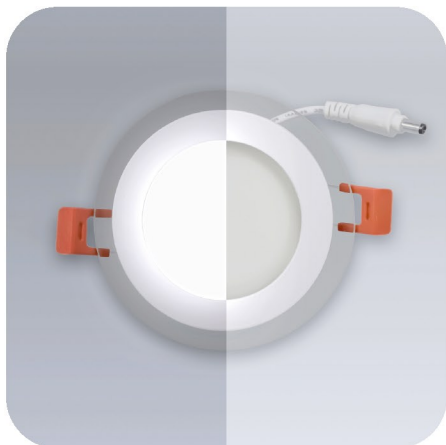

4500K

6000K

Артикул:

1805

1804

1803

СТЕКЛО Круг 6W Светодиодный
встраиваемый светильник 220V.
Монтаж встраиваемый, вырез 75 мм.
Размер: 100 × 100 × 36 мм

Цвет: