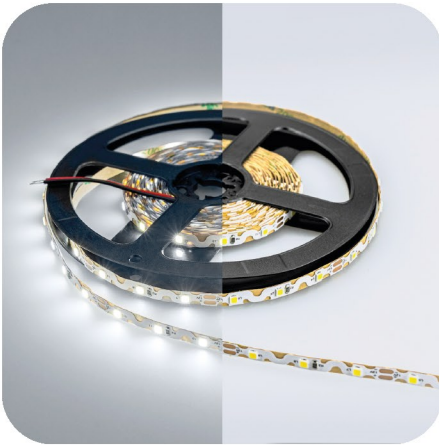

LUX Светодиодная лента 5050 60 LED (14.4W/M) 12V
Мощность: 14.4 Вт/м
Длина: 5 м, **Ширина:** 8 мм
Шаг резки: 50 мм

Цвет:

3000K

4500K

6000K

Артикул:

EL-LS-14R

EL-LS-14G

EL-LS-14B

LUX Светодиодная лента 5630
 60 LED (20W/M) 12V
Мощность: 20 Вт/м
Длина: 5 м, **Ширина:** 8 мм
Шаг резки: 50 мм

Цвет:

3000K

4500K

6000K

Артикул:

EL-LS-20WV

EL-LS-20N

EL-LS-20W

LUX Светодиодная лента ZIGZAG 2835
 60 LED (7.2W/M) 12V
Мощность: 7.2 Вт/м
Длина: 5 м, **Ширина:** 8 мм
Шаг резки: 100 мм

Цвет:

6000K

Артикул:

2131

LUX Светодиодная лента в блистере
 (14.4W/M) + БП + контроллер RGB
Мощность: 14.4 Вт/м
Длина: 5 м, **Ширина:** 8 мм
Шаг резки: 50 мм