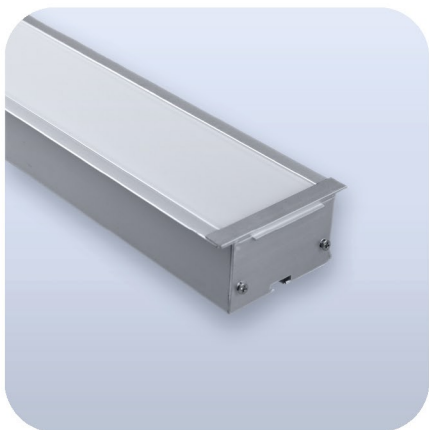

Встраиваемый алюминиевый профиль
50x32 мм с рассеивателем

Артикул: U-4204