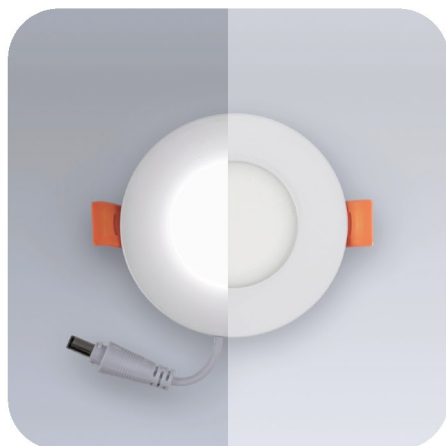

МЕТАЛЛ белый Круг 3W
Светодиодная встраиваемая панель
220V. Монтаж встраиваемый, вырез
65 мм.

Размер: 85 x 85 x 23 мм

Цвет:

3000K

6000K

Артикул:

1485

1486