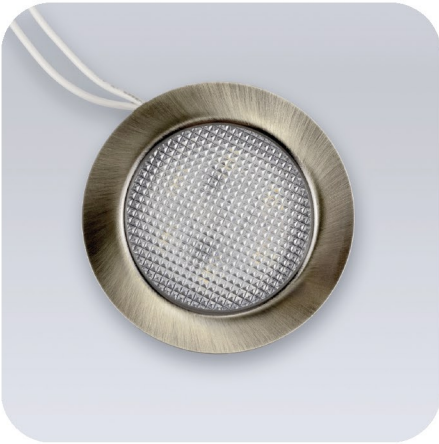

Номенклатура: Мебельная розетка с выключателем с хромом
Артикул: EL-2002

Элегантное дополнение для кухни или рабочей области, обеспечивающее удобный доступ к электроэнергии.

Номенклатура: Розетка мебельная маленькая. Белая. 81 x 41 x 28 мм

Артикул: 2000mini

Элегантное дополнение для кухни или рабочей области, обеспечивающее удобный доступ к электроэнергии.

Номенклатура: Розетка мебельная маленькая. Черная. 81 x 41 x 28 мм

Артикул: 2000mini-Black