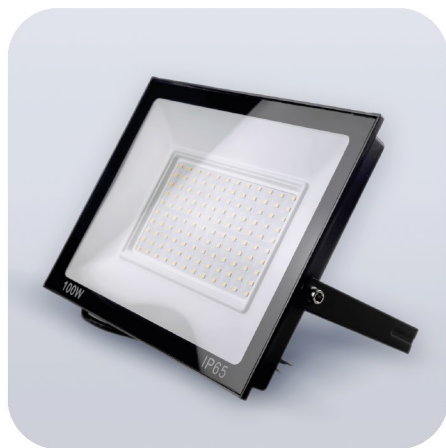

Светодиодный прожектор тонкий
LUX 100W

Размер: 240 x 30 x 174 мм

Цвет:

3000K

4500K

6000K

Артикул:

1200

1217

1201